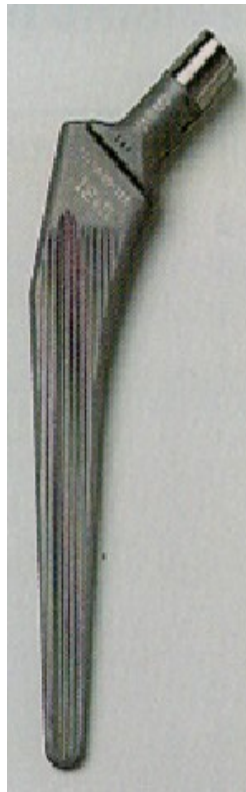

PRÓTESE TOTAL DA ANCA

Cúpula de Tipo Müller de Baixo Perfil em Polietileno e Metasul Para Fixação Cimentada

CABEÇA METASUL 28

CÚPULA
METASUL 28 mm

ASTE AUTO - BLOQUEANTE

Fabricante Zimmer