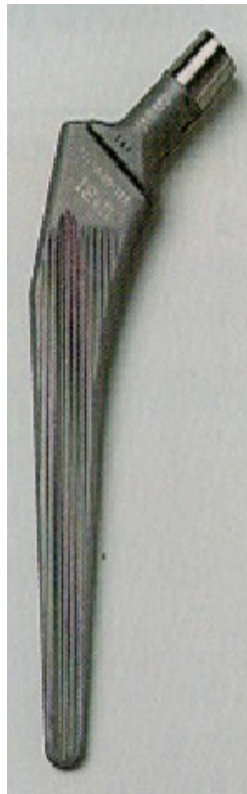

# PRÓTESE TOTAL DA ANCA

## Cúpula de Tipo Müller de Baixo Perfil em Polietileno Para Fixação Cimentada

DURASUL 28 e 36 mm

cabeças Durasul 28 e 36

BLOQUEANTE

ASTE AUTO -

Fabricante Zimmer